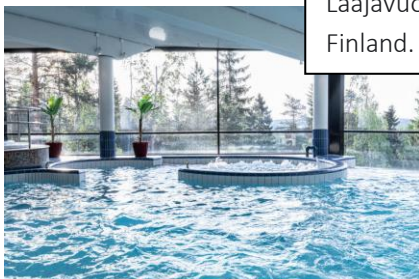

Scandic Hotel Laajavuori***

Laajavuorentie 30, 40740 Jyväskylä,
Finland. Tel. +358 300 308442