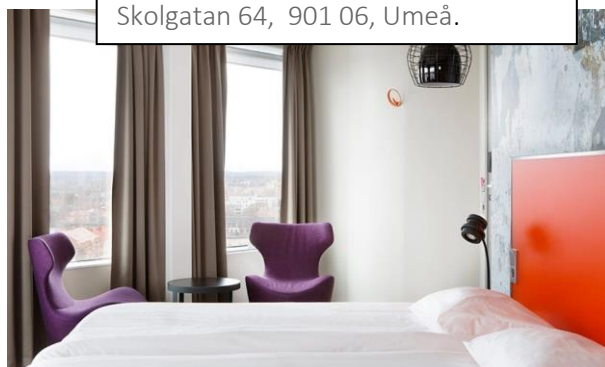

[Comfort Hotel Winn****](#)

Skolgatan 64, 901 06, Umeå.