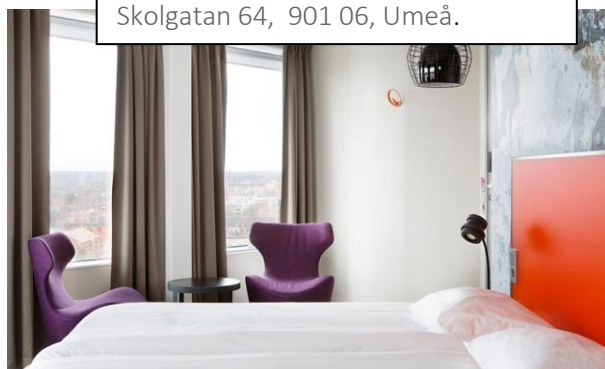

[Comfort Hotel Winn****](#)

Skolgatan 64, 901 06, Umeå.