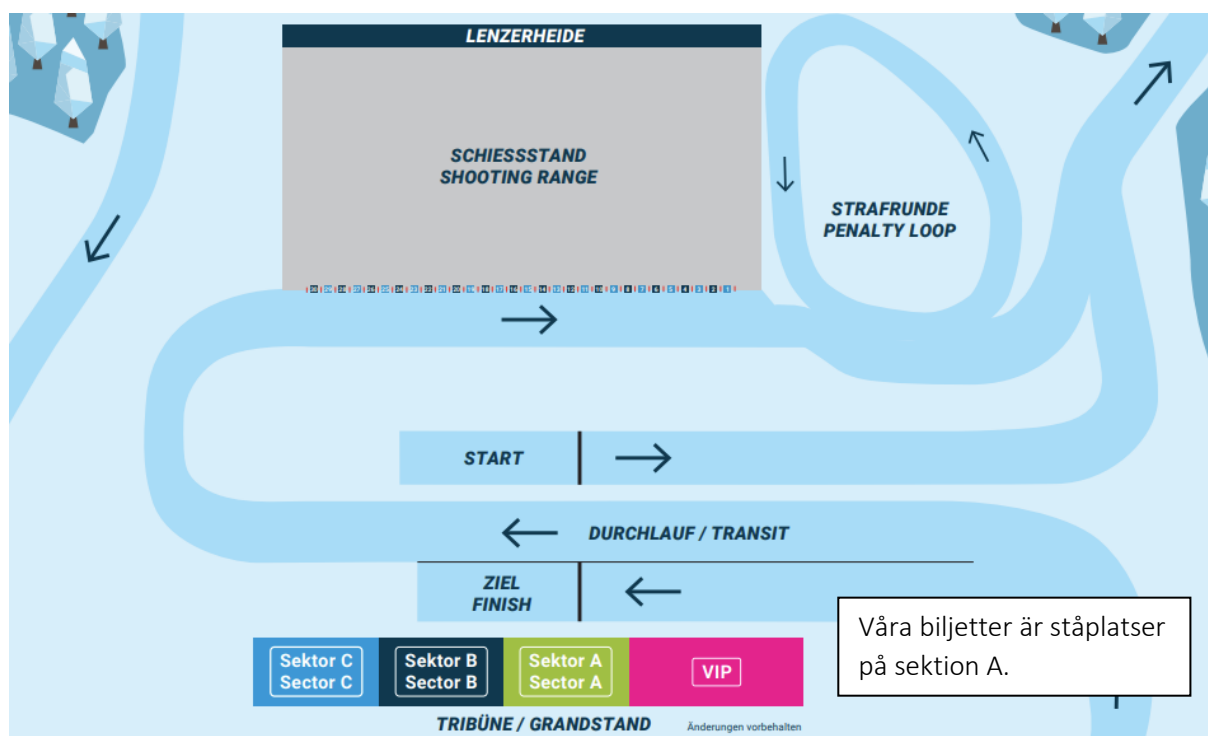

Måndag 17 februari

Frukost på hotellet innan utcheckning inför hemresan.