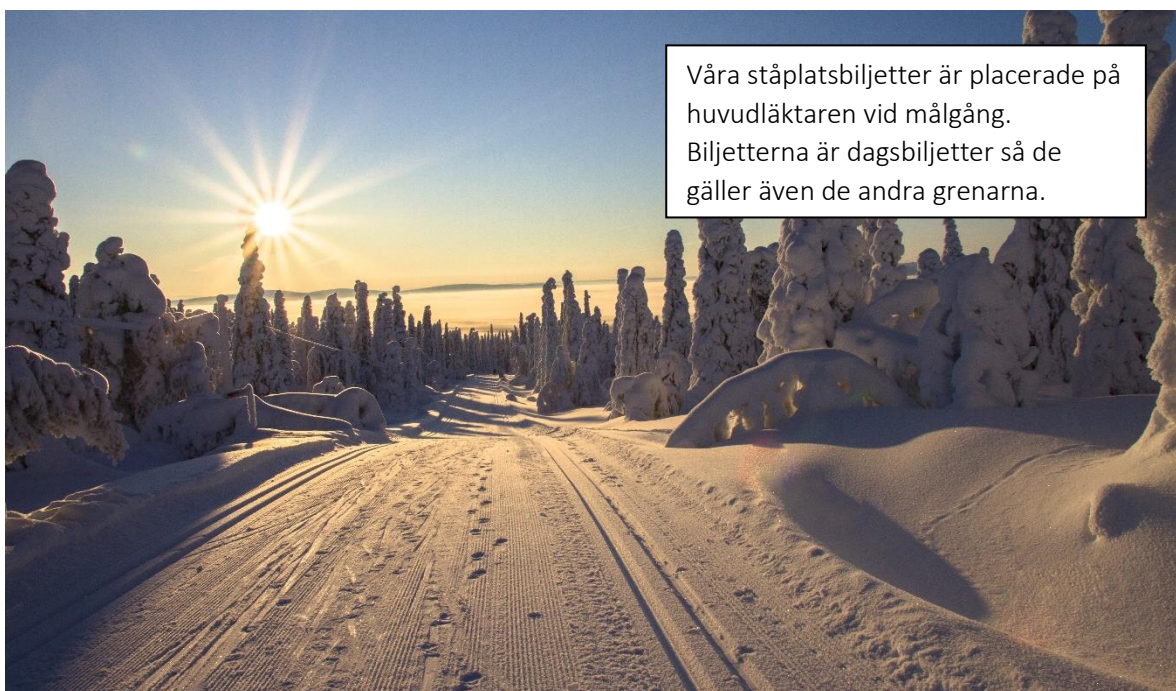

Onsdag 5/3

16.00-20.00

Lagsprint klassiskt, damer/herrar.

Torsdag 6/3

13.00-20.00

Stafett, herrar 4 x 7,5 km.

Fredag 7/2

14.00-20.00

Stafett, damer 4 x 7,5 km.

Lördag 8/3

14.00-20.00

Masstart, herrar, fristil 50 km.

Söndag 9/3

14.00-17.00

Utcheckning från hotellet.

Masstart, damer, fristil 50 km.