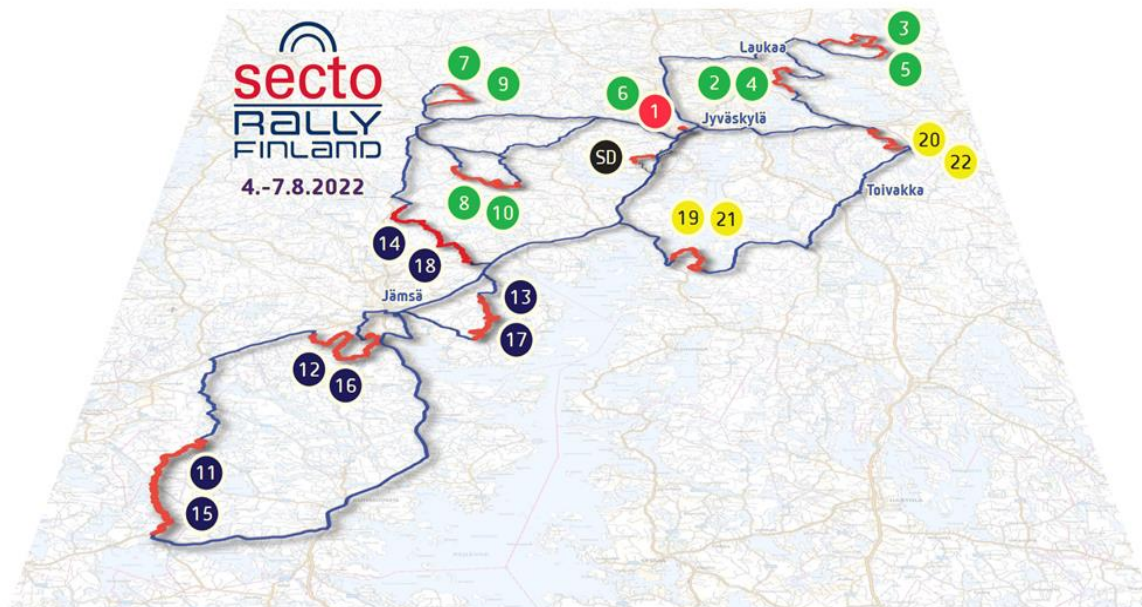

Rallysträckorna Secto Rally Finland 2022

Har du frågor om rallyresan eller vill göra en bokning? Ring eller mejla oss så hjälper vi dig!

Telefon: +46 90 71 13 30

Mejl: info@bjorkobostrom.se

Läs mer: www.bjorkobostrom.se