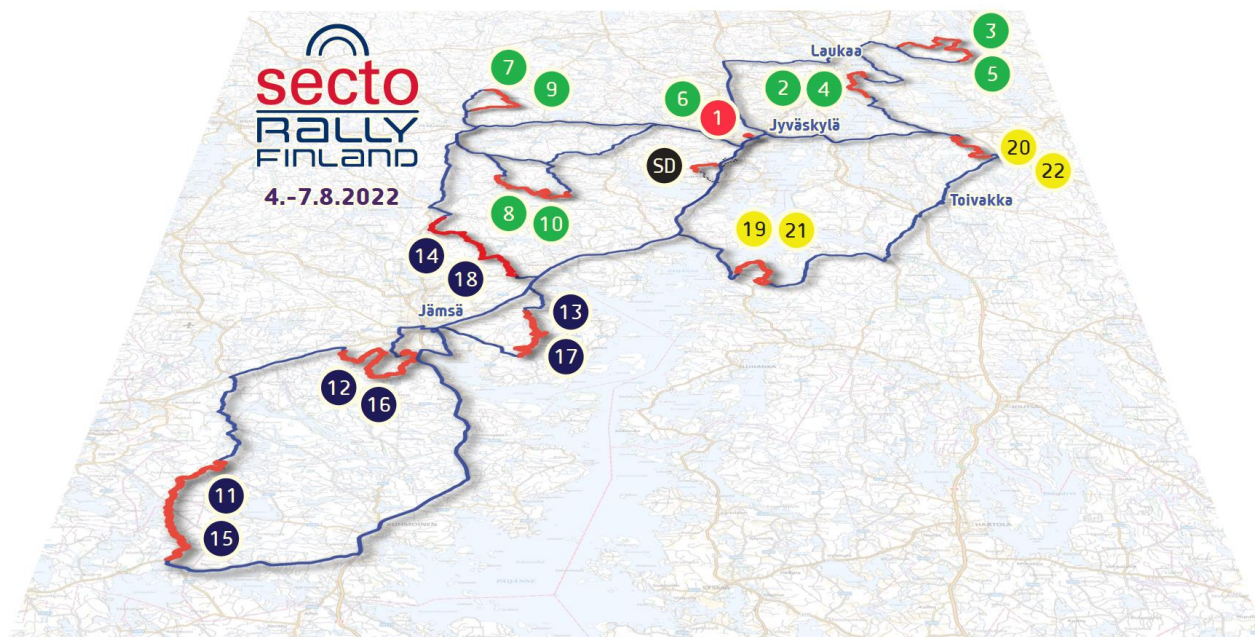

Rallysträckorna Secto Rally 2022

Har du frågor om rallyresan eller vill du göra en bokning? Ring eller mejla oss så hjälper vi dig!

Telefon: +46 90 71 13 30
Mejl: info@bjorkobostrom.se
Läs mer: www.bjorkobostrom.se